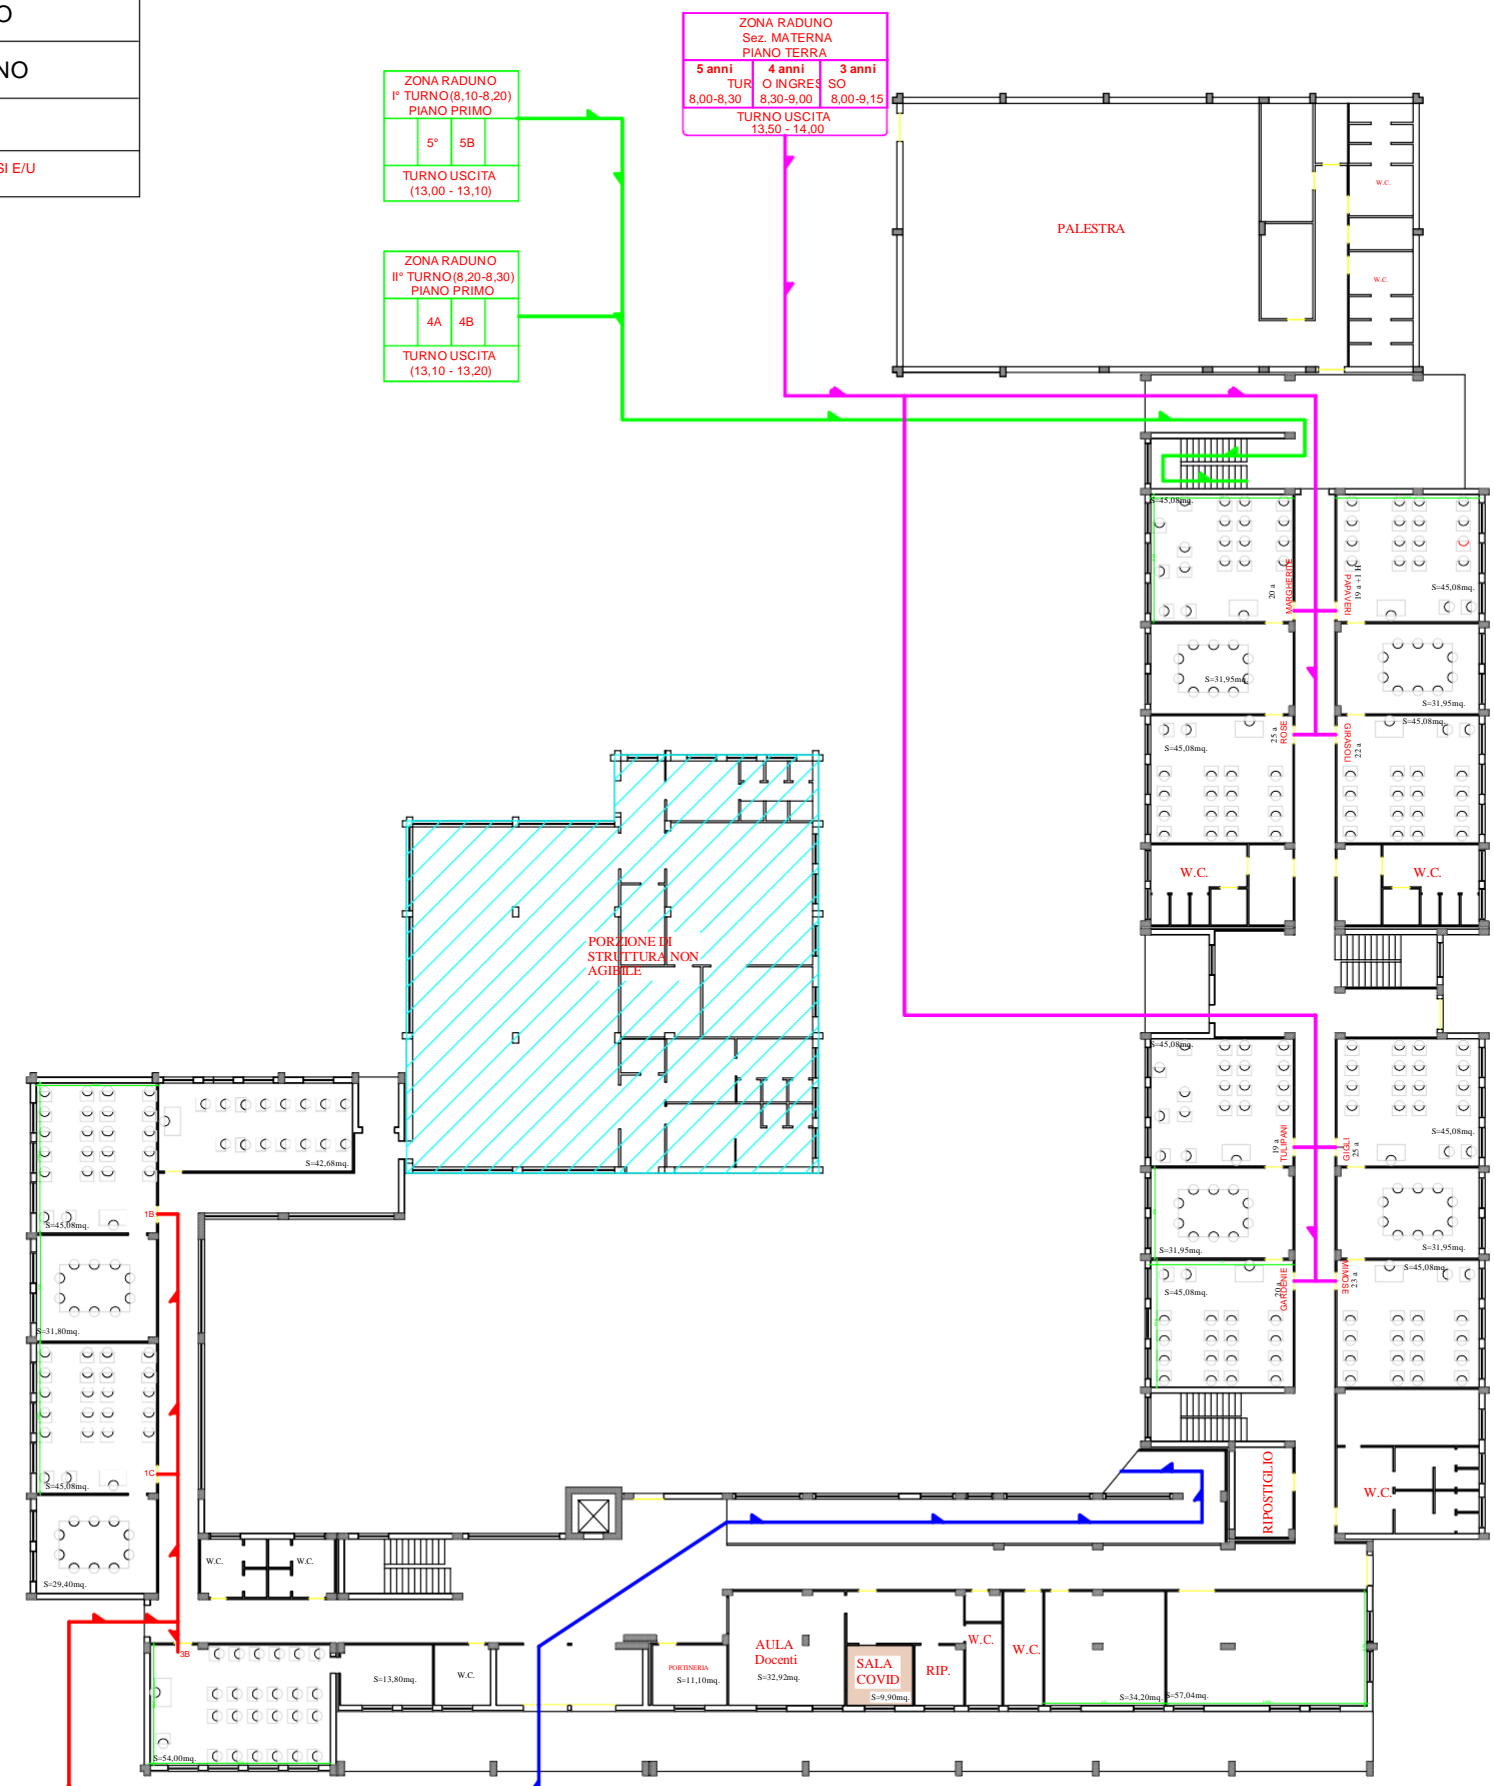

IV CIRCOLO DIDATTICO - "G.B. QUINCI"
MAZARA DEL VALLO

PLESSO RIZZO - MARINO

PIANO TERRA

LAYOUT - ZONE RADUNO e PERCORSI E/U
SICUREZZA COVID 19

ZONA RADUNO
I° TURNO (8,10-8,20)
PIANO PRIMO
5° 5B
TURNO USCITA
(13,00 - 13,10)

ZONA RADUNO
Sez. MATERNA
PIANO TERRA
5 anni 4 anni 3 anni
TURNO INGRESSO 8,00-8,30 8,30-9,00 8,00-9,15
TURNO USCITA
13,50 - 14,00

ZONA RADUNO
II° TURNO (8,20-8,30)
PIANO PRIMO
4A 4B
TURNO USCITA
(13,10 - 13,20)

ZONA RADUNO
I° TURNO INGRESSO
(8,10-8,20)
PIANO TERRA
1B 1C 3B
TURNO USCITA
(13,00 - 13,10)

ZONA RADUNO
II° TURNO (8,20-8,30)
PIANO PRIMO
1A 2A 2B
TURNO USCITA
(13,10 - 13,20)

ZONA RADUNO
I° TURNO (8,10-8,20)
PIANO PRIMO
3A 4C
TURNO USCITA
(13,00 - 13,10)